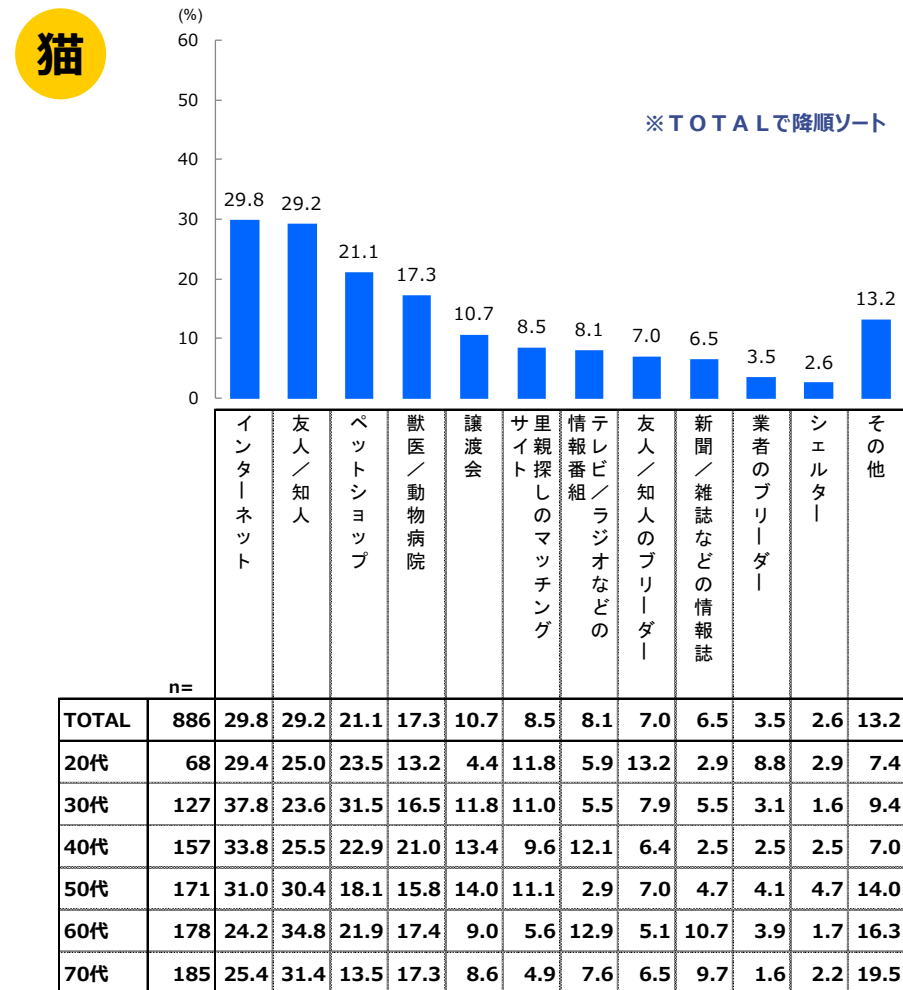

# ペット入手時の情報源・入手先

集計ベース：  
現在犬または猫飼育者  
※ブースト除く  
単位：%

# ペット入手時の情報源\_年代別

Q26 ペット入手時の情報源(MA)[ベース：現在犬猫各飼育者]：犬 [Q26(1)]

Q26 ペット入手時の情報源(MA)[ベース：現在犬猫各飼育者]：猫 [Q26(2)]

集計ベース：  
現在犬または猫飼育者  
※ブースト除く  
単位：%