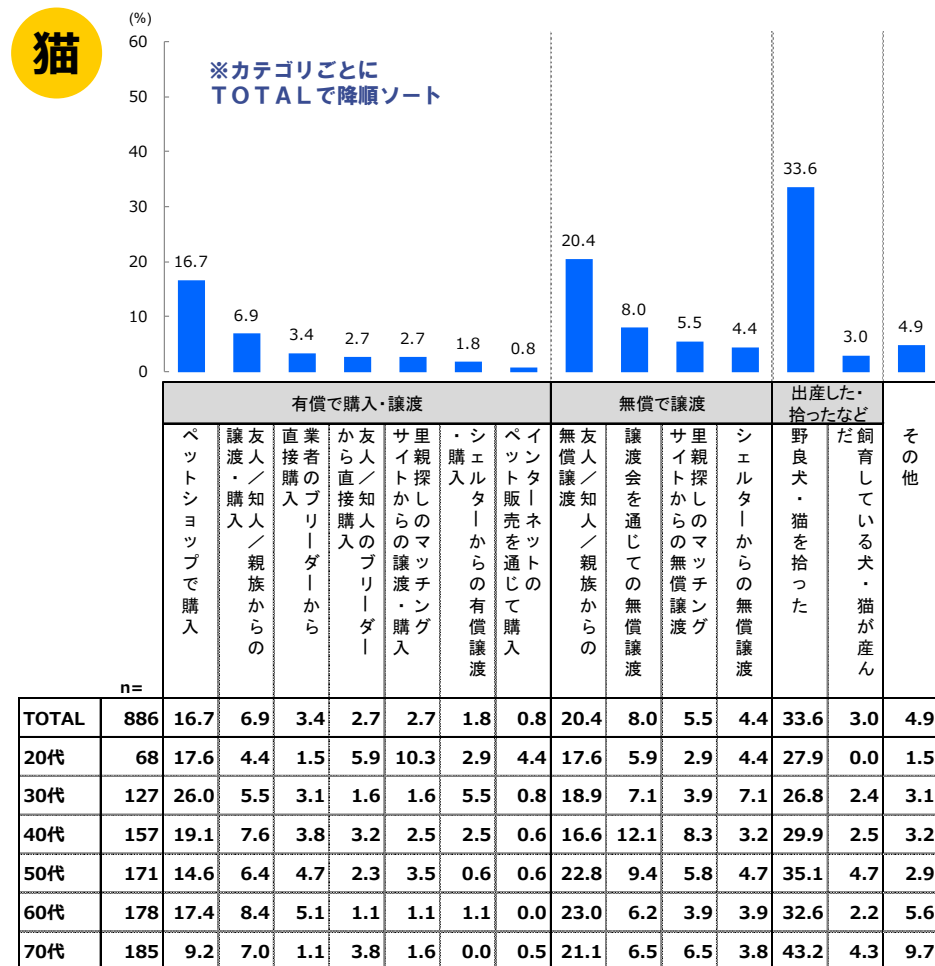

# ペット入手時の情報源・入手先

集計ベース：  
現在犬または猫飼育者  
※ブースト除く  
単位：%

# ペット入手時の情報源\_年代別

Q26 ペット入手時の情報源(MA)[ベース：現在犬猫各飼育者]：犬 [Q26(1)]

Q26 ペット入手時の情報源(MA)[ベース：現在犬猫各飼育者]：猫 [Q26(2)]

集計ベース：  
現在犬または猫飼育者  
※ブースト除く  
単位：%

# ペットの入手先\_年代別

Q27 ペットの入手先(MA)[ベース：現在犬猫各飼育者※猫は野良猫・地域猫給餌あり含む]：犬 [Q27(1)]

Q27 ペットの入手先(MA)[ベース：現在犬猫各飼育者※猫は野良猫・地域猫給餌あり含む]：猫 [Q27(2)]

※有償で購入・譲渡：エサ代やワクチン代・検査代等の必要経費以外の対価を支払った  
 ※無償で譲渡：エサ代やワクチン代・検査代等の必要経費以外の対価は支払っていない