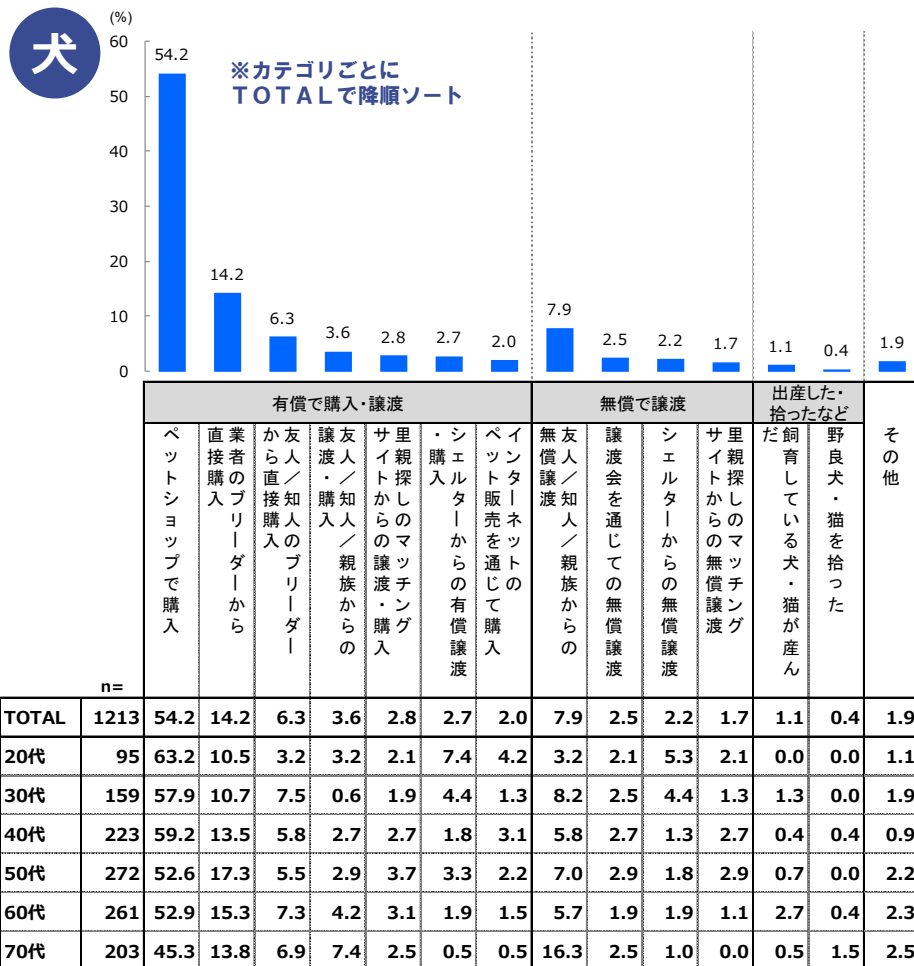

# ペット入手時の情報源・入手先

集計ベース：  
現在犬または猫飼育者  
※ブースト除く  
単位：%

# ペット入手時の情報源\_年代別

Q26 ペット入手時の情報源(MA)[ベース：現在犬猫各飼育者]：犬 [Q26(1)]

Q26 ペット入手時の情報源(MA)[ベース：現在犬猫各飼育者]：猫 [Q26(2)]

集計ベース：  
現在犬または猫飼育者  
※ブースト除く  
単位：%

# ペットの入手先\_年代別

Q27 ペットの入手先(MA)[ベース：現在犬猫各飼育者※猫は野良猫・地域猫給餌あり含む]：犬 [Q27(1)]

Q27 ペットの入手先(MA)[ベース：現在犬猫各飼育者※猫は野良猫・地域猫給餌あり含む]：猫 [Q27(2)]

※有償で購入・譲渡：エサ代やワクチン代・検査代等の必要経費以外の対価を支払った  
 ※無償で譲渡：エサ代やワクチン代・検査代等の必要経費以外の対価は支払っていない