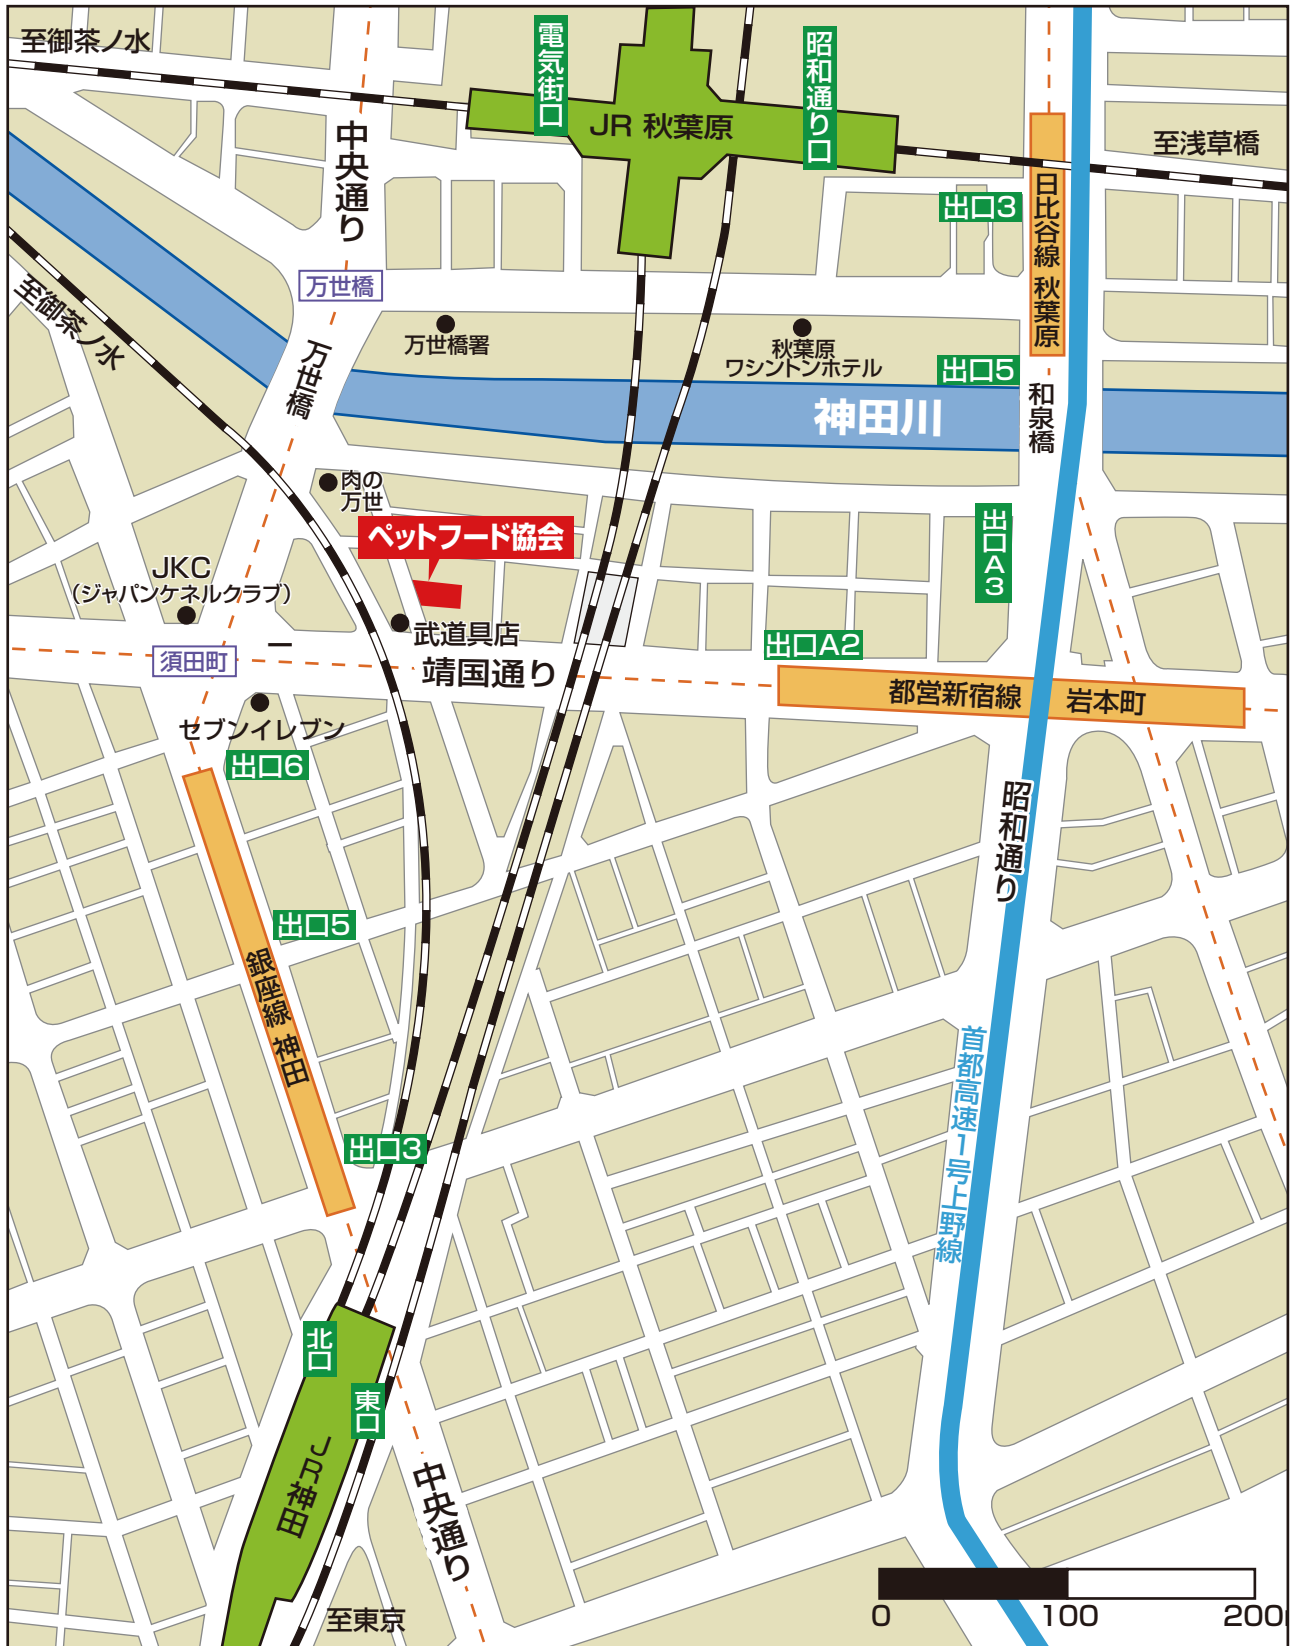

一般社団法人 ペットフード協会 住所

〒101-0041 東京都千代田区神田須田町 2-3-16 ユニゾ神田須田町二丁目ビル9F
電話：03-3526-3212 / FAX：03-3526-0270

- ・JR 秋葉原駅 (電気街口) より徒歩5分
- ・都営地下鉄 新宿線 岩本町駅 (出口A2) より徒歩3分
- ・東京メトロ 銀座線 神田駅 (5番出口) より徒歩4分