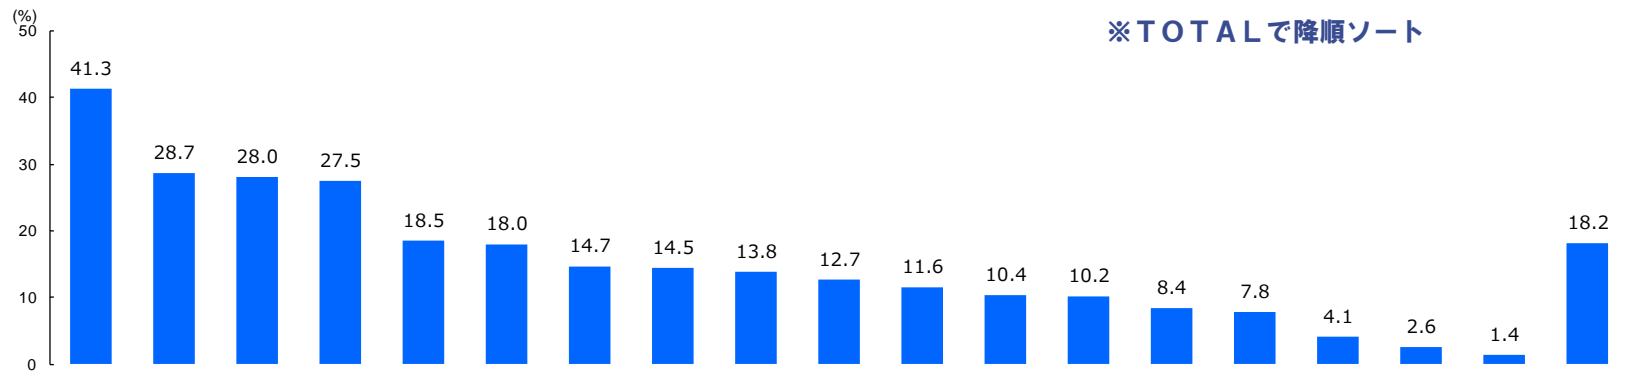

あったらいいと思う飼育サービス

あったらいいと思う飼育サービス_年代別

集計ベース：
現在 犬または猫飼育なし & 今後 犬
または猫飼育意向あり
単位：%

Q5 あったらいいと思う飼育サービス(MA) [Q5]

*BD1_7 年代 (70代含む)

	n=	旅行中や外出中の世話代行サービス	高齢で飼育不可能な場合の受入施設提供サービス	健康保険料、生命保険料などが減額になるサービス	飼育が継続不可能な場合の引き取り手斡旋サービス	老化したペットの世話対応サービス	しつけ代行サービス	24時間の電話ペット相談サービス	飼育部屋に特化した、クリーニングや臭い対策サービス	トリミングサービス	ペットシッター	ペットと出かけられる場所がすぐわかるスマホアプリ	散歩代行サービス	ペットフードや猫砂など定期的な自宅配送サービス	ペットケアコーディネートサービス	ペットを飼育する仲間と出会い、交流できるSNS	生前での墓地確保(葬儀方法提供)サービス	ペット専用タクシーの提供	その他	どのようなサービスがあっても、ペットは飼えない
TOTAL	1403	41.3	28.7	28.0	27.5	18.5	18.0	14.7	14.5	13.8	12.7	11.6	10.4	10.2	8.4	7.8	4.1	2.6	1.4	18.2
20代	182	44.0	18.1	39.0	19.8	14.3	21.4	26.9	26.4	22.5	17.6	25.3	17.0	22.0	13.7	12.6	7.1	5.5	0.5	13.7
30代	219	38.8	20.1	32.0	21.0	15.5	17.8	17.8	23.3	16.4	19.2	15.5	13.2	15.5	5.9	7.3	6.4	5.5	1.4	18.7
40代	241	34.9	17.0	33.2	21.2	12.0	17.4	15.4	14.9	15.4	12.0	11.2	7.9	8.3	10.0	10.4	3.7	1.2	2.1	22.4
50代	211	46.4	27.5	25.1	25.6	17.1	14.2	18.5	9.0	11.4	8.5	10.0	8.1	4.7	10.4	8.1	2.4	2.4	0.5	16.1
60代	181	40.9	32.0	22.1	26.5	21.5	22.1	8.8	7.2	8.8	8.3	8.8	8.3	5.5	6.6	5.5	2.8	0.6	0.6	17.7
70代	369	42.8	45.5	21.4	40.9	25.7	16.8	7.0	9.8	10.8	11.4	5.1	9.5	7.9	6.0	4.9	3.3	1.6	2.2	19.0