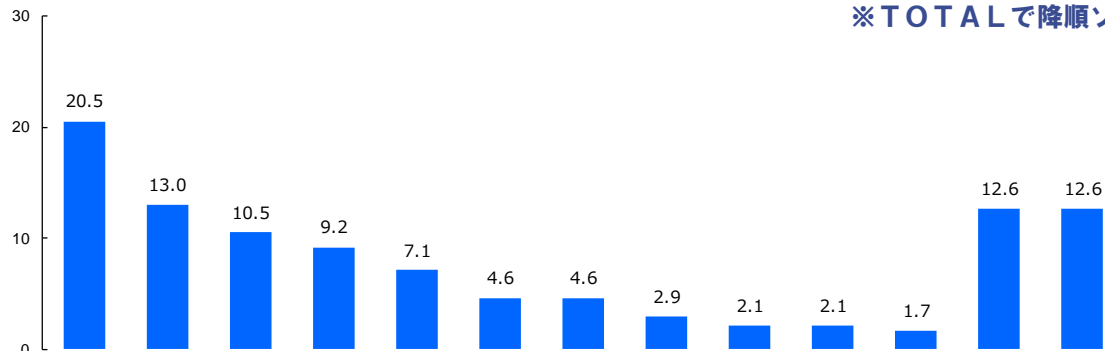

どのようなサービスがあっても 現在ペットの飼育はできないという理由 (自由回答コーディング結果)

集計ベース：
「どのようなサービスがあっても、
ペットは飼えない」選択者

どのようなサービスがあっても飼育不可能な理由(OA) [CQ6]

*BD1_7 年代 (70代含む)

(%)

	n=	賃貸や集合住宅なので、ペット禁止	死んだときに悲しい・別れが辛い	世話ができない	最後まで面倒が見られない	経済的に余裕がない	アレルギーがあるので	家族の反対	家を空けることが多い	自分で世話をするべきと思うから	サービスを利用してみたい	近所とトラブルになるから	その他	特になし
TOTAL	239	20.5	13.0	10.5	9.2	7.1	4.6	4.6	2.9	2.1	2.1	1.7	12.6	12.6
20代	24	33.3	4.2	12.5	0.0	20.8	4.2	4.2	0.0	4.2	0.0	0.0	8.3	16.7
30代	38	21.1	10.5	10.5	5.3	10.5	5.3	0.0	0.0	0.0	0.0	0.0	26.3	10.5
40代	50	12.0	12.0	16.0	0.0	8.0	4.0	2.0	6.0	2.0	4.0	0.0	14.0	22.0
50代	31	22.6	19.4	9.7	0.0	6.5	6.5	9.7	0.0	3.2	0.0	0.0	9.7	12.9
60代	26	15.4	7.7	7.7	7.7	0.0	3.8	7.7	3.8	3.8	3.8	11.5	11.5	15.4
70代	70	22.9	17.1	7.1	25.7	2.9	4.3	5.7	4.3	1.4	2.9	1.4	7.1	4.3